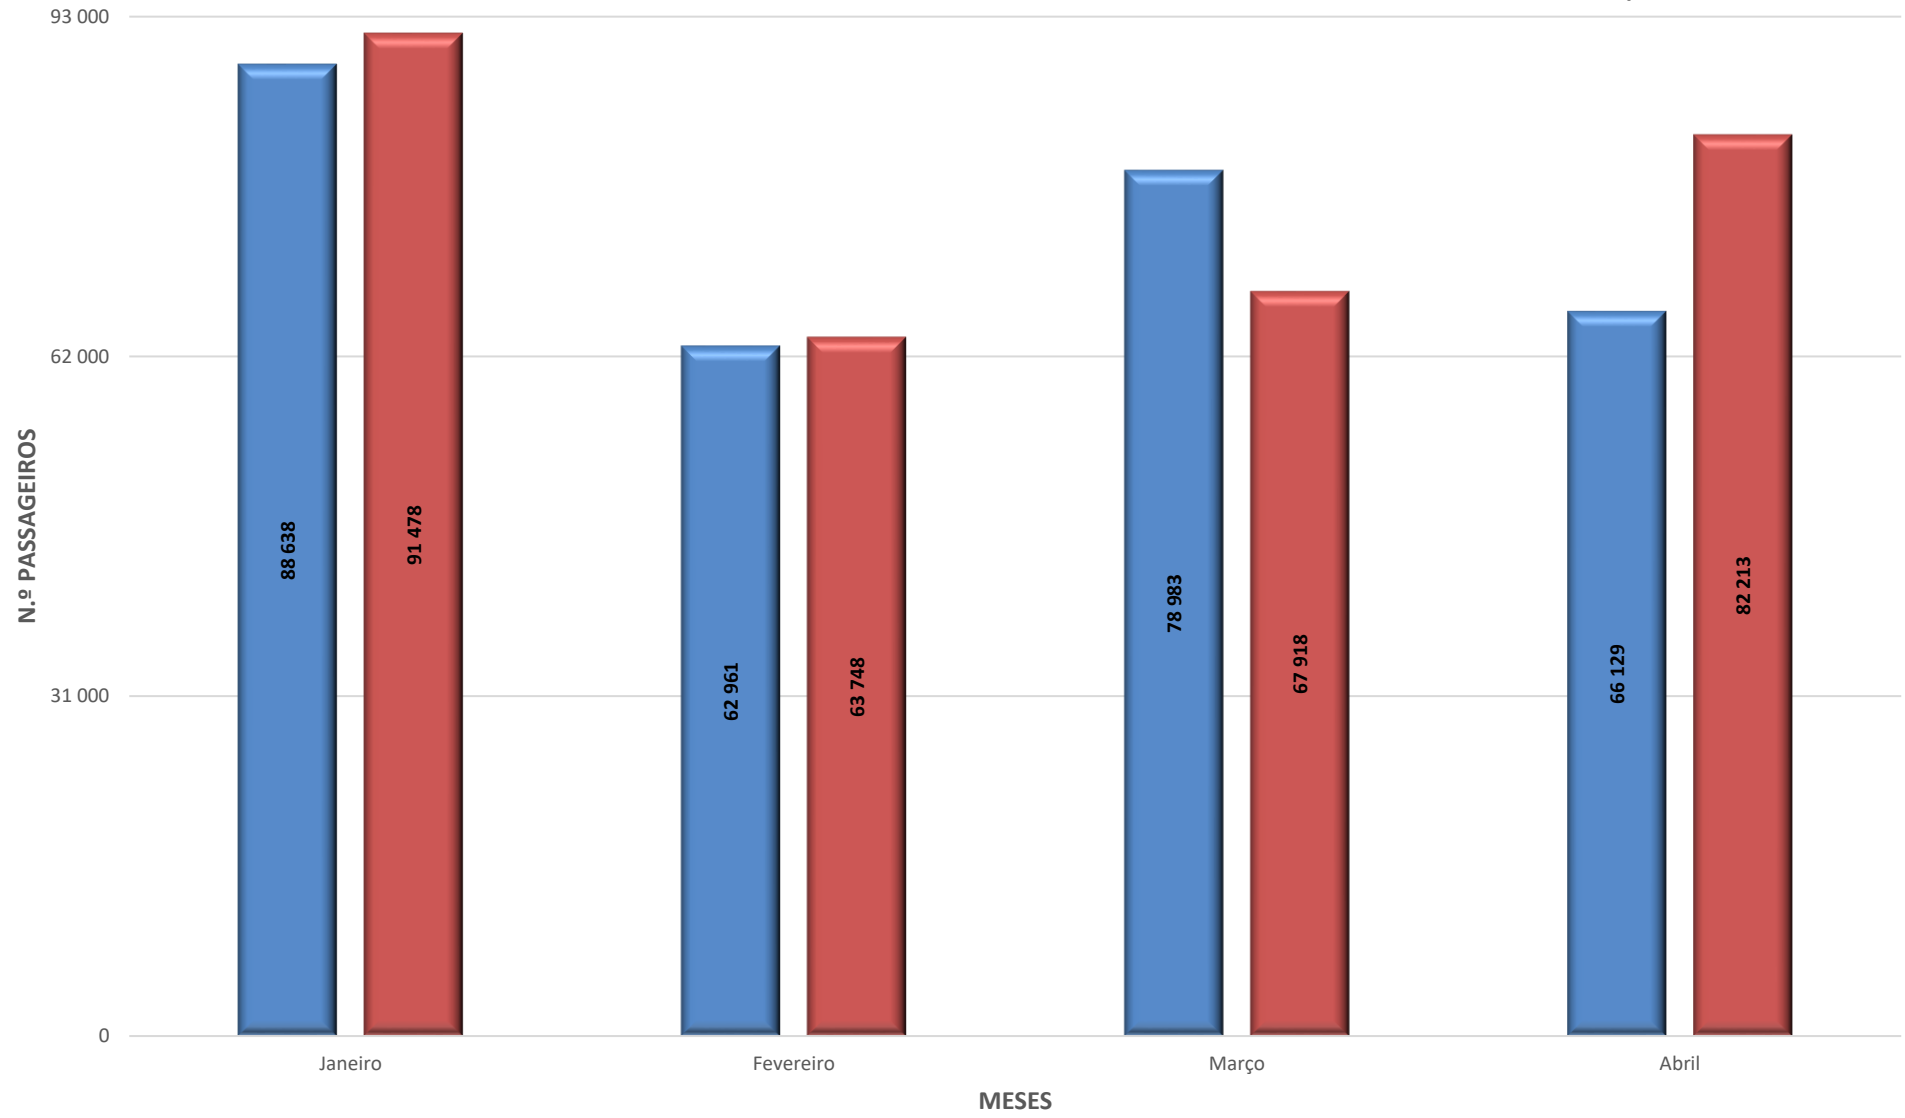

MOVIMENTO DE PASSAGEIROS DOS NAVIOS DE CRUZEIRO NO PORTO DO FUNCHAL NOS MESES DE JANEIRO A ABRIL DE 2023/2024

■ 2023 ■ 2024